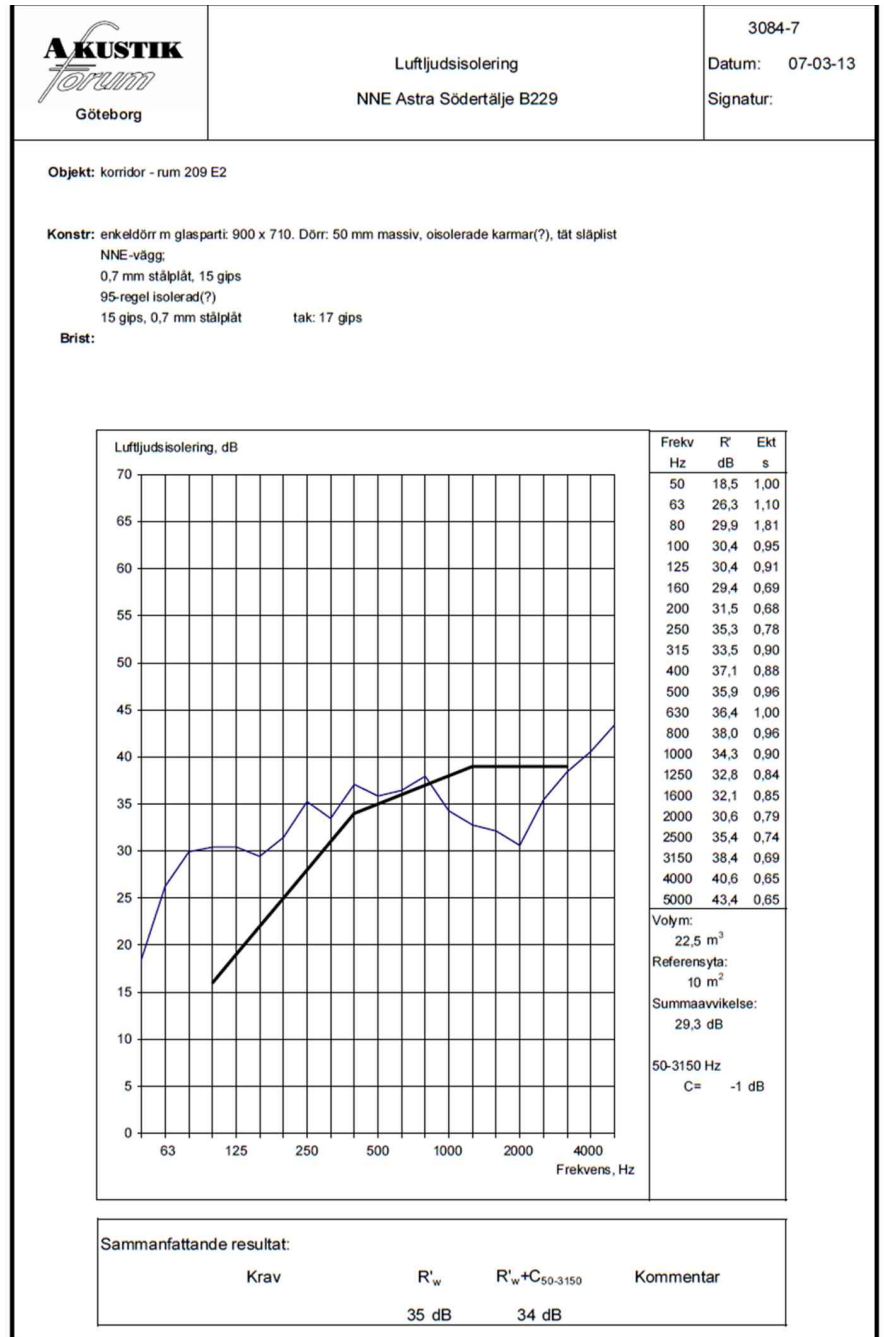

CleanDoor™ A - Ljudisolering

Ljudisolering CleanDoor™ A

Renrumsdörren med dess mineralullsisolerade ståldörrblad isolerar ljud väldigt bra.

Mätningar har utförts på standard enkeldörr monterad i CleanPlus CleanWall A dubbelvägg.

Uppmätt ljudisolering är 35 R'w dB.

Önskas högre ljudisolering finns det en specialkarm med anslag samt ett modifierat dörrblad där uppmätt ljudisolering är 44 R'w dB.

Caverion förvärvade 2010 NNE:s renrumsavdelning. Inga nya mätningar har utförts på CleanDoor efter det då dörren har samma konstruktion då som nu, därav namnet NNE på rapporten ovan.