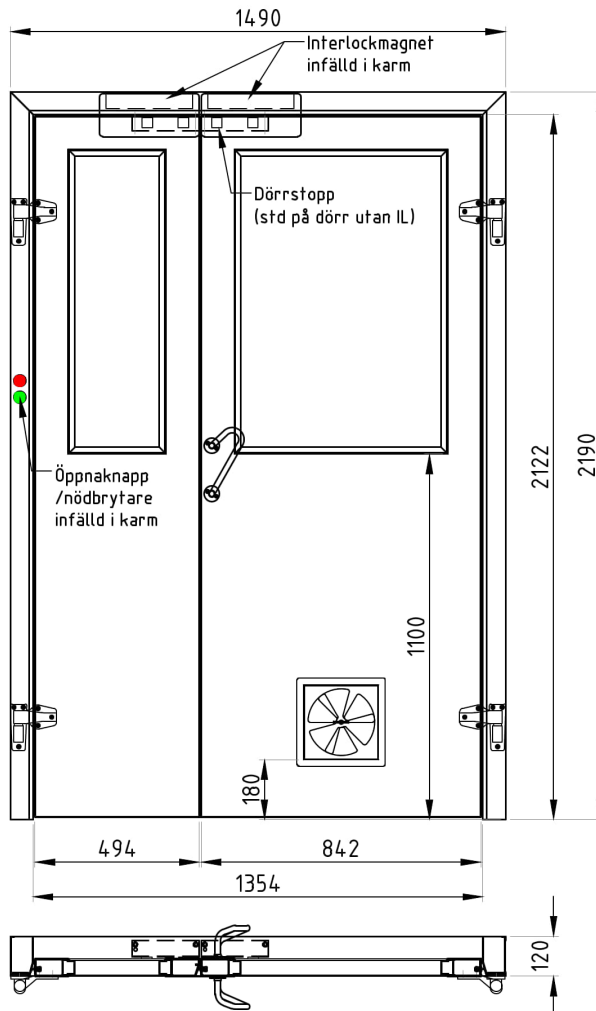

CleanDoor™ - Enkeldörr för renrum

KARM

Rostfri karm 304, 68mm bred - 120mm djup.
Mått kan anpassas till annan väggtyp och tjocklek.

DÖRRBLAD

Vikt dörrblad 842 ca 50 kg.
Färgkulör = valfri (vissa mot pristillägg).
Dörrblad har mineralullsfyllning.
Förstärkningar för dörrstängare/öppnare.

Med reservation för ändringar.

STANDARDKARM

ANSLAGSKARM

STD STORLEKAR ENKELDÖRRAR

Typ Beteckn.	Hängn.	Karmyttermått		Dörrblad		Frimått, öppning	
		Bredd	Höjd	Bredd	Höjd	Bredd	Höjd
M8x22	H	790	2190	642	2108	654	2122
M8x22	V	790	2190	642	2108	654	2122
M9x22	H	890	2190	742	2108	754	2122
M9x22	V	890	2190	742	2108	754	2122
M10x22	H	990	2190	842	2108	854	2122
M10x22	V	990	2190	842	2108	854	2122
M11x22	H	1090	2190	942	2108	954	2122
M11x22	V	1090	2190	942	2108	954	2122
M12x22	H	1190	2190	1042	2108	1054	2122
M12x22	V	1190	2190	1042	2108	1054	2122

CleanDoor™ - Pardörr för renrum

KARM

Rostfri karm 304, 68mm bred - 120mm djup.
Mått kan anpassas till annan väggtyp och tjocklek.

DÖRRBLAD

Vikt dörrblad 842 ca 50 kg.
Färgkulör = valfri (vissa mot prilllägg).
Dörrblad har mineralullsfyllning.
Förstärkningar för dörrstängare/öppnare.

Med reservation för ändringar.

STANDARDKARM

ANSLAGSKARM

STD STORLEKAR PARDÖRRAR

Typ Beteckn.	Hängn.	Karmyttermått		Dörrblad		Frimått, öppning	
		Bredd	Höjd	Bredd	Höjd	Bredd	Höjd
M13x22	H	1290	2190	842/294	2108	1154	2122
M13x22	V	1290	2190	842/294	2108	1154	2122
M14x22	H	1390	2190	842/394	2108	1254	2122
M14x22	V	1390	2190	842/394	2108	1254	2122
M15x22	H	1490	2190	842/494	2108	1354	2122
M15x22	V	1490	2190	842/494	2108	1354	2122
M16x22	H	1590	2190	842/594	2108	1454	2122
M16x22	V	1590	2190	842/594	2108	1454	2122
M17x22	H	1690	2190	842/694	2108	1554	2122
M17x22	V	1690	2190	842/694	2108	1554	2122
M18x22	H	1790	2190	842/794	2108	1654	2122
M18x22	V	1790	2190	842/794	2108	1654	2122