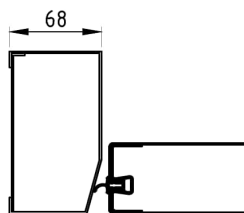

Med reservation för ändringar.

STANDARDKARM

ANSLAGSKARM

STD STORLEKAR ENKELDÖRRAR

Typ Beteckn.	Hängn.	Karmyttermått		Dörrblad		Frimått, öppning	
		Bredd	Höjd	Bredd	Höjd	Bredd	Höjd
M8x22	H	790	2190	642	2108	654	2122
M8x22	V	790	2190	642	2108	654	2122
M9x22	H	890	2190	742	2108	754	2122
M9x22	V	890	2190	742	2108	754	2122
M10x22	H	990	2190	842	2108	854	2122
M10x22	V	990	2190	842	2108	854	2122
M11x22	H	1090	2190	942	2108	954	2122
M11x22	V	1090	2190	942	2108	954	2122
M12x22	H	1190	2190	1042	2108	1054	2122
M12x22	V	1190	2190	1042	2108	1054	2122

CleanDoor™ - Pardörr för renrum

KARM

Rostfri karm 304, 68mm bred - 120mm djup.
Mått kan anpassas till annan väggtyp och tjocklek.

DÖRRBLAD

Vikt dörrblad 842 ca 50 kg.
Färgkulör = valfri (vissa mot prilllägg).
Dörrblad har mineralullsfyllning.
Förstärkningar för dörrstängare/öppnare.

Med reservation för ändringar.

STANDARDKARM

ANSLAGSKARM

STD STORLEKAR PARDÖRRAR

Typ Beteckn.	Hängn.	Karmyttermått		Dörrblad		Frimått, öppning	
		Bredd	Höjd	Bredd	Höjd	Bredd	Höjd
M13x22	H	1290	2190	842/294	2108	1154	2122
M13x22	V	1290	2190	842/294	2108	1154	2122
M14x22	H	1390	2190	842/394	2108	1254	2122
M14x22	V	1390	2190	842/394	2108	1254	2122
M15x22	H	1490	2190	842/494	2108	1354	2122
M15x22	V	1490	2190	842/494	2108	1354	2122
M16x22	H	1590	2190	842/594	2108	1454	2122
M16x22	V	1590	2190	842/594	2108	1454	2122
M17x22	H	1690	2190	842/694	2108	1554	2122
M17x22	V	1690	2190	842/694	2108	1554	2122
M18x22	H	1790	2190	842/794	2108	1654	2122
M18x22	V	1790	2190	842/794	2108	1654	2122