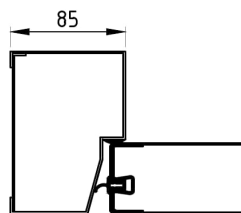

Med reservation för ändringar.

STANDARDKARM

ANSLAGSKARM

STD STORLEKAR ENKELDÖRRAR

Typ Beteckn.	Hängn.	Karmyttermått		Dörrblad		Frimått, öppning	
		Bredd	Höjd	Bredd	Höjd	Bredd	Höjd
M8x22	H	790	2190	642	2108	654	2122
M8x22	V	790	2190	642	2108	654	2122
M9x22	H	890	2190	742	2108	754	2122
M9x22	V	890	2190	742	2108	754	2122
M10x22	H	990	2190	842	2108	854	2122
M10x22	V	990	2190	842	2108	854	2122
M11x22	H	1090	2190	942	2108	954	2122
M11x22	V	1090	2190	942	2108	954	2122
M12x22	H	1190	2190	1042	2108	1054	2122
M12x22	V	1190	2190	1042	2108	1054	2122

Med reservation för ändringar.

STANDARDKARM

ANSLAGSKARM

STD STORLEKAR PARDÖRRAR

Typ Beteckn.	Hängn.	Karmyttermått		Dörrblad		Frimått, öppning	
		Bredd	Höjd	Bredd	Höjd	Bredd	Höjd
M13x22	H	1290	2190	842/294	2108	1154	2122
M13x22	V	1290	2190	842/294	2108	1154	2122
M14x22	H	1390	2190	842/394	2108	1254	2122
M14x22	V	1390	2190	842/394	2108	1254	2122
M15x22	H	1490	2190	842/494	2108	1354	2122
M15x22	V	1490	2190	842/494	2108	1354	2122
M16x22	H	1590	2190	842/594	2108	1454	2122
M16x22	V	1590	2190	842/594	2108	1454	2122
M17x22	H	1690	2190	842/694	2108	1554	2122
M17x22	V	1690	2190	842/694	2108	1554	2122
M18x22	H	1790	2190	842/794	2108	1654	2122
M18x22	V	1790	2190	842/794	2108	1654	2122