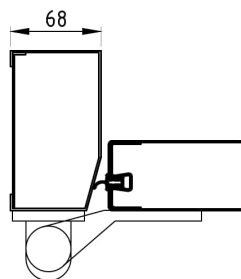

Med reservation för ändringar.

STANDARDKARM

ANSLAGSKARM

STD STORLEKAR ENKELDÖRRAR

Typ Beteckn.	Hängn.	Karmyttermått		Dörrblad		Frimått, öppning	
		Bredd	Höjd	Bredd	Höjd	Bredd	Höjd
M8x22	H	790	2190	642	2108	654	2122
M8x22	V	790	2190	642	2108	654	2122
M9x22	H	890	2190	742	2108	754	2122
M9x22	V	890	2190	742	2108	754	2122
M10x22	H	990	2190	842	2108	854	2122
M10x22	V	990	2190	842	2108	854	2122
M11x22	H	1090	2190	942	2108	954	2122
M11x22	V	1090	2190	942	2108	954	2122
M12x22	H	1190	2190	1042	2108	1054	2122
M12x22	V	1190	2190	1042	2108	1054	2122

CleanDoor™ - Pardörr för renrum

KARM

Rostfri karm 304, 68mm bred - 120mm djup.
Mått kan anpassas till annan väggtyp och tjocklek.

DÖRRBLAD

Vikt dörrblad 842 ca 50 kg.
Färgkulör = valfri (vissa mot prilllägg).
Dörrblad har mineralullsfyllning.
Förstärkningar för dörrstängare/öppnare.

Med reservation för ändringar.

STANDARDKARM

ANSLAGSKARM

STD STORLEKAR PARDÖRRAR

Typ Beteckn.	Hängn.	Karmyttermått		Dörrblad		Frimått, öppning	
		Bredd	Höjd	Bredd	Höjd	Bredd	Höjd
M13x22	H	1290	2190	842/294	2108	1154	2122
M13x22	V	1290	2190	842/294	2108	1154	2122
M14x22	H	1390	2190	842/394	2108	1254	2122
M14x22	V	1390	2190	842/394	2108	1254	2122
M15x22	H	1490	2190	842/494	2108	1354	2122
M15x22	V	1490	2190	842/494	2108	1354	2122
M16x22	H	1590	2190	842/594	2108	1454	2122
M16x22	V	1590	2190	842/594	2108	1454	2122
M17x22	H	1690	2190	842/694	2108	1554	2122
M17x22	V	1690	2190	842/694	2108	1554	2122
M18x22	H	1790	2190	842/794	2108	1654	2122
M18x22	V	1790	2190	842/794	2108	1654	2122