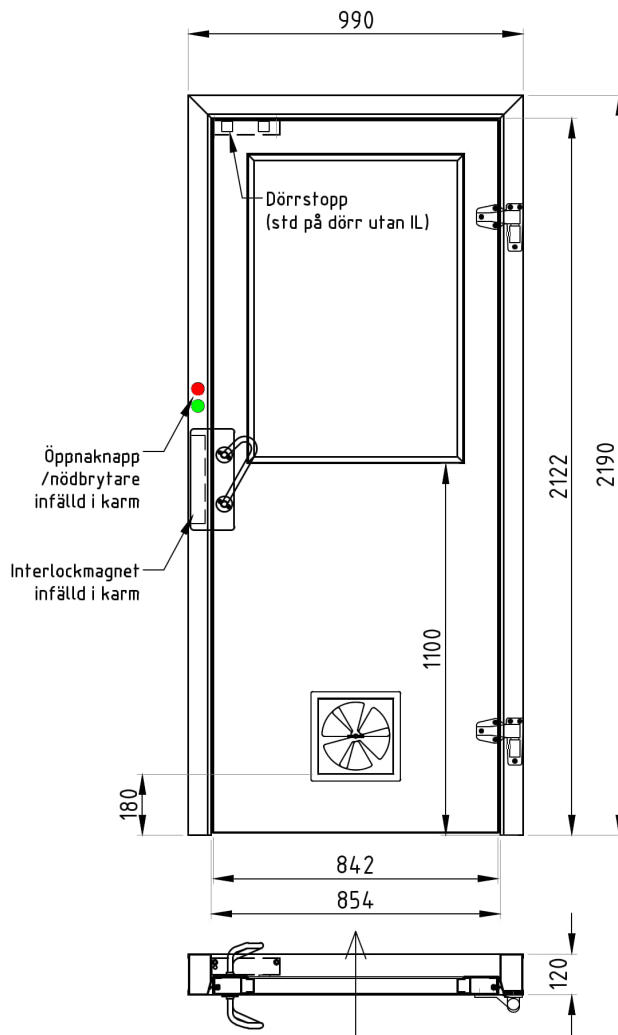

CleanDoor™ - Enkeldörr för renrum

KARM

Rostfri karm 304, 68mm bred - 120mm djup.
Mått kan anpassas till annan väggtyp och tjocklek.

DÖRRBLAD

Vikt dörrblad 842 ca 50 kg.
Färgkulör = valfri (vissa mot pristillägg).
Dörrblad har mineralullsfyllning.
Förstärkningar för dörrstängare/öppnare.