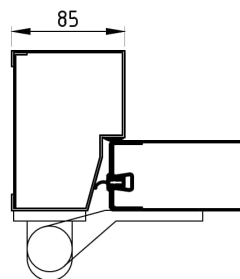

Med reservation för ändringar.

STANDARDKARM

ANSLAGSKARM

STD STORLEKAR ENKELDÖRRAR

Typ Beteckn.	Hängn.	Karmyttermått		Dörrblad		Frimått, öppning	
		Bredd	Höjd	Bredd	Höjd	Bredd	Höjd
M8x22	H	790	2190	642	2108	654	2122
M8x22	V	790	2190	642	2108	654	2122
M9x22	H	890	2190	742	2108	754	2122
M9x22	V	890	2190	742	2108	754	2122
M10x22	H	990	2190	842	2108	854	2122
M10x22	V	990	2190	842	2108	854	2122
M11x22	H	1090	2190	942	2108	954	2122
M11x22	V	1090	2190	942	2108	954	2122
M12x22	H	1190	2190	1042	2108	1054	2122
M12x22	V	1190	2190	1042	2108	1054	2122

CleanDoor™ - Pardörr för renrum

KARM

Rostfri karm 304, 68mm bred - 120mm djup.
Mått kan anpassas till annan väggtyp och tjocklek.

DÖRRBLAD

Vikt dörrblad 842 ca 50 kg.
Färgkulör = valfri (vissa mot prilllägg).
Dörrblad har mineralullsfyllning.
Förstärkningar för dörrstängare/öppnare.

Med reservation för ändringar.

STANDARDKARM

ANSLAGSKARM

STD STORLEKAR PARDÖRRAR

Typ Beteckn.	Hängn.	Karmyttermått		Dörrblad		Frimått, öppning	
		Bredd	Höjd	Bredd	Höjd	Bredd	Höjd
M13x22	H	1290	2190	842/294	2108	1154	2122
M13x22	V	1290	2190	842/294	2108	1154	2122
M14x22	H	1390	2190	842/394	2108	1254	2122
M14x22	V	1390	2190	842/394	2108	1254	2122
M15x22	H	1490	2190	842/494	2108	1354	2122
M15x22	V	1490	2190	842/494	2108	1354	2122
M16x22	H	1590	2190	842/594	2108	1454	2122
M16x22	V	1590	2190	842/594	2108	1454	2122
M17x22	H	1690	2190	842/694	2108	1554	2122
M17x22	V	1690	2190	842/694	2108	1554	2122
M18x22	H	1790	2190	842/794	2108	1654	2122
M18x22	V	1790	2190	842/794	2108	1654	2122